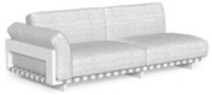

width	depth	height	h.arm	h.seat	h.cush	
240	95	65	60	40	25	cm
94.5	37.4	25.6	23.6	15.7	9.8	inch

ARGO ALU SOFA DX / CODE: AGOALUDX

40 KG | 1 UNIT | 1,53 MC

COVER 275 €
AGODXCOP

AGOALUDX-BI-C5
AGOALUDX-GR-C5
AGOALUDX-GR-C78
AGOALUDX-RO-C11