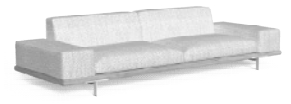

ALLURE SOFA 3 SEATER FABRIC ARM / CODE: ALLDIV3P-03

57 KG | 1 UNIT | 1,95 MC

COVER 360 €
ALLDIV3P-03COP

ALLDIV3P-03-L2-C5
ALLDIV3P-03-L2-C141
ALLDIV3P-03-L2-C6
ALLDIV3P-03-L11-C6

Natural-mambo pearl 11.420 €
Natural-peach white
Natural-plain taupe
Palissandro-plain taupe

Width Depth Height Harm Hseat H.cush. 40"HC - 36pcs
280 | 95 | 70 | 49 | 40 | 20 cm
110.2 | 37.4 | 27.6 | 19.3 | 15.7 | 7.9 inch

ALLCUSB-C141 Peach white 272 €
ALLCUSB-C6 Plain taupe
ALLCUSB-C5 Mambo pearl