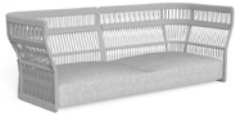

5.330 €

Width	Depth	Height	H. seat	H. cus	
100	184	90	44	38	cm
39.4	72.4	35.4	17.3	15.0	inch

40"HC - 24pcs

CLIFF SOFA BACKREST ROPE / CODE: CLIDIV3-C

68 KG | 1 UNIT | 2,70 MC

COVER 340 €
CLIDIV3-CCOP

CLIDIV3-C-BG-C42
CLIDIV3-C-BGC102
CLIDIV3-C-GR-C48