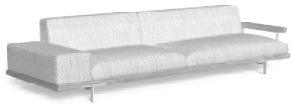

ALLURE SOFA 3 SEATER FABRIC DX+WOOD SX ARM / CODE: ALLDIV3P-01

55 KG | 1 UNIT | 1,95 MC

COVER 360 €
ALLDIV3P-01COP

ALLDIV3P-01-L2-C5
ALLDIV3P-01-L2-C141
ALLDIV3P-01-L2-C6
ALLDIV3P-01-L11-C6

Natural-mambo pearl 11.890 €
Natural-peach white
Natural-plain taupe
Palissandro-plain taupe

Width Depth Height Harm Hseat H.cush. 40"HC - 36pcs
285 | 95 | 70 | 60 | 40 | 20 cm
112.2 | 37.4 | 27.6 | 23.6 | 15.7 | 7.9 inch

ALLCUSB-C141 Peach white 272 €
ALLCUSB-C6 Plain taupe
ALLCUSB-C5 Mambo pearl