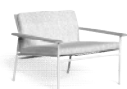

125 | 165 | 70 | 49 | 40 | 20 cm

49.2 | 65.0 | 27.6 | 19.3 | 15.7 | 7.9 inch

ALLURE LOUNGE ARMCHAIR / CODE: ALLPLON

8 KG | 1 UNIT | 0,50 MC

COVER
ALLPLONCOP

170 €

ALLPLON-L2-C141-B
ALLPLON-L2-C6-M
ALLPLON-L2-C5-B
ALLPLON-L11-C6-M
ALLPLON-L2-CM7-B
ALLPLON-L2-CM3-B
ALLPLON-L2-CM3-M
ALLPLON-L11-CM2-M