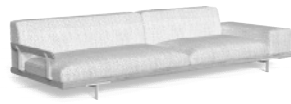

ALLURE SOFA 3 SEATER FABRIC SX+WOOD DX ARM / CODE: ALLDIV3P-02

55 KG | 1 UNIT | 1,95 MC

COVER 360 €
ALLDIV3P-02COP

ALLDIV3P-02-L2-C5
ALLDIV3P-02-L2-C141
ALLDIV3P-02-L2-C6
ALLDIV3P-02-L11-C6

Natural-mambo pearl 11.890 €
Natural-peach white
Natural-plain taupe
Palissandro-plain taupe

Width Depth Height Harm Hseat H.cush. 40"HC - 36pcs
280 | 95 | 70 | 60 | 40 | 20 cm
110.2 | 37.4 | 27.6 | 23.6 | 15.7 | 7.9 inch

ALLCUSB-C141 Peach white 272 €
ALLCUSB-C6 Plain taupe
ALLCUSB-C5 Mambo pearl