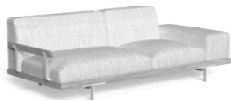

ALLURE SOFA 2 SEATER FABRIC SX+WOOD DX ARM / CODE: ALLDIV2P-02

44 KG | 1 UNIT | 1,60 MC

COVER 275 €
ALLDIV2P-02COP

ALLDIV2P-02-L2-C5
ALLDIV2P-02-L2-C141
ALLDIV2P-02-L2-C6
ALLDIV2P-02-L11-C6

Natural-mambo pearl 9.985 €
Natural-peach white
Natural-plain taupe
Palissandro-plain taupe

Width	Depth	Height	Harm	Hseat	H.cush.	
215	95	70	49	40	20	cm
84.6	37.4	27.6	19.3	15.7	7.9	inch

ALLCUSB-C141
ALLCUSB-C6
ALLCUSB-C5

Peach white 272 €
Plain taupe
Mambo pearl