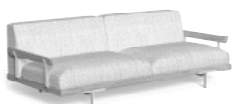

Width	Depth	Height	Harm	Hseat	H.cush	
210	95	70	49	40	20	cm
82.7	37.4	27.6	19.3	15.7	7.9	inch

ALLURE SOFA 2 SEATER WOOD ARM / CODE: ALLDIV2P-04

40 KG | 1 UNIT | 1,60 MC

COVER 275 €
ALLDIV2P-04COP

ALLDIV2P-04-L2-C5
ALLDIV2P-04-L2-C141
ALLDIV2P-04-L2-C6
ALLDIV2P-04-L11-C6