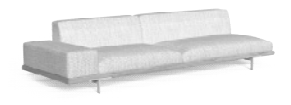

ALLURE SOFA DX 3 SEATER FABRIC ARM / CODE: ALLDX3P-01

54 KG | 1 UNIT | 1,95 MC

COVER 360 €
ALLDX3P-01COP

ALLDX3P-01-L2-C5
ALLDX3P-01-L2-C141
ALLDX3P-01-L2-C6
ALLDX3P-01-L11-C6

Natural-mambo pearl 10.998 €
Natural-peach white
Natural-plain taupe
Palissandro-plain taupe

Width Depth Height Harm Hseat H.cush. 40"HC - 36pcs
280 | 95 | 70 | 49 | 40 | 20 cm
110.2 | 37.4 | 27.6 | 19.3 | 15.7 | 7.9 inch

ALLCUSB-C141 Peach white 272 €
ALLCUSB-C6 Plain taupe
ALLCUSB-C5 Mambo pearl